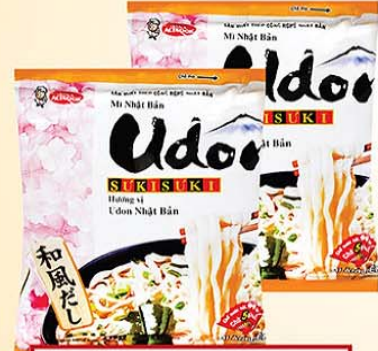

~~6.900đ~~ → **6.200đ** Đ/GÓI
MI UDON SUKI TRUYỀN THÔNG NHẬT BẢN 75G